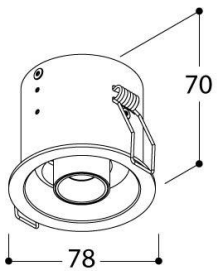

A++

NOBEL SFEROS TORSION

LUXEON M - 3,82W

350mA DC

Light output 400 lumen

Dimmable PWM or CCR

CRI 80

Beam Angle: 36°

Adjustability rotation 359° / tilt 60°

Vf: 1 X 10,95

Sdcm: 3

0,3kg

IP20

Finish	2700K	3000K
TEXT. WHITE	498147	498137
TEXT. BLACK	498126	498116
TEXTURED WHITE + GOLD	498192	498182
TEXT. WHITE + BLACK FOCUS	498194	498184

TEXT. BLACK + WHITE FOCUS	498195	498185
BLACK + GOLD	498196	498186

Installation

Cutout	70 mm
Inst. Height	75 mm

EAN Codes

EAN 54 15233 09442 2 - Ref. 498147 - TEXT. WHITE - TEXT. WHITE
 EAN 54 15233 09440 8 - Ref. 498126 - TEXT. BLACK - TEXT. BLACK
 EAN 54 15233 09447 7 - Ref. 498192 - TEXTURED WHITE + GOLD - TEXTURED WHITE + GOLD
 EAN 54 15233 09448 4 - Ref. 498194 - TEXT. WHITE + BLACK FOCUS - TEXT. WHITE + BLACK FOCUS
 EAN 54 15233 09449 1 - Ref. 498195 - TEXT. BLACK + WHITE FOCUS - TEXT. BLACK + WHITE FOCUS
 EAN 54 15233 09450 7 - Ref. 498196 - BLACK + GOLD - BLACK + GOLD
 EAN 54 15233 09441 5 - Ref. 498137 - TEXT. WHITE - TEXT. WHITE
 EAN 54 15233 09439 2 - Ref. 498116 - TEXT. BLACK - TEXT. BLACK
 EAN 54 15233 09443 9 - Ref. 498182 - TEXTURED WHITE + GOLD - TEXTURED WHITE + GOLD
 EAN 54 15233 09444 6 - Ref. 498184 - TEXT. WHITE + BLACK FOCUS - TEXT. WHITE + BLACK FOCUS
 EAN 54 15233 09446 0 - Ref. 498186 - BLACK + GOLD - BLACK + GOLD
 EAN 54 15233 09445 3 - Ref. 498185 - TEXT. BLACK + WHITE FOCUS - TEXT. BLACK + WHITE FOCUS