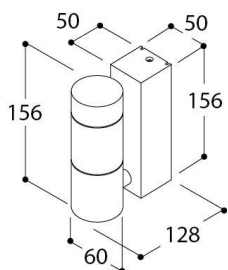

A+

HEKOWA 50 BEACON CI

LUXEON M - 3,82W

230V - AC

Light output 400 lumen

CRI 80

Beam Angle: 36°

Sdcm: 3