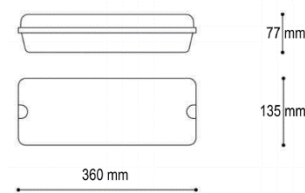

LONG

Galerij- en portiek led armatuur