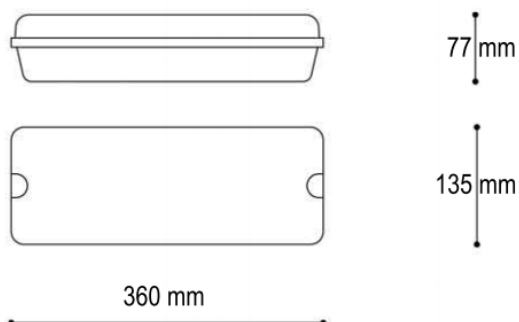

LONG

Galerij- en portiek led armatuur

Technische specificaties

Artikel nummer	Montage	Aansturing	Colour temp (K)	Opgenomen vermogen (Watt)	Afmeting (mm)	Spanning	Armatuur Output Ta= 25°C (lm)	Noodaccu	Armatuur Efficiëntie (lm/W)
GAL3500	opbouw	aan/uit	3500 (835)	8	360x135x77	230Vac	860	nee	107
GAL4000	opbouw	aan/uit	4000 (840)	8	360x135x77	230Vac	880	nee	110
GAL3500S	opbouw	sensor	3500 (835)	3 - 8	360x135x77	230Vac	860	nee	107
GAL4000S	opbouw	sensor	4000 (840)	3 - 8	360x135x77	230Vac	880	nee	110
GAL3500B	opbouw	aan/uit	3500 (835)	8	360x135x77	230Vac	860	ja	107
GAL4000B	opbouw	aan/uit	4000 (840)	8	360x135x77	230Vac	880	ja	110
GAL3500SB	opbouw	sensor	3500 (835)	3 - 8	360x135x77	230Vac	860	ja	107
GAL4000SB	opbouw	sensor	4000 (840)	3 - 8	360x135x77	230Vac	880	ja	110
GAL350024VDC	opbouw	aan/uit	3500 (835)	8	360x135x77	24Vdc	860	nee	107
GAL400024VDC	opbouw	aan/uit	4000 (840)	8	360x135x77	24Vdc	880	nee	110
GAL350042VAC	opbouw	aan/uit	3500 (835)	8	360x135x77	42Vac	860	nee	107
GAL400042VAC	opbouw	aan/uit	4000 (840)	8	360x135x77	42Vac	880	nee	110

Technische tekeningen

Frisse blik op licht!