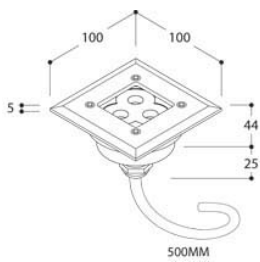

## MINI OBO SQUARE - 24V (CLEAR GLASS)

POWERLED - 3 X 1W

24V DC

Dimmable Not

CRI 75

Beam Angle: 36°

0,80kg

IP67