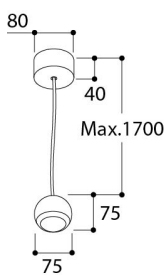

A++

BERRIER JUNIOR CI

LUXEON M - 3,82W

230V 50-60Hz

Lichtopbrengst 400 lumen

Dimbaar Not

CRI 80

Beam Angle: 60°

Sdcm: 3

0,80kg

IP20

Afwerking

Textured White - mainscord
white

Textured Black - mainscord
black

Black + Gold - mainscord black

CU29 - mainscord black