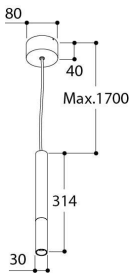

## NOBEL PI OAK CI

LUXEON M - 3,82W  
240V 50-60Hz  
Lichtopbrengst 400 lumen  
CRI 80  
Beam Angle: 36°  
Sdcm: 3

0,6kg

IP20

488440

488415

488405

488426

488416

488447

488437

## EAN Codes

EAN 54 15233 09956 4 - Ref. 488450 - Oak + CU29 + mainscord Black - 2700K  
EAN 54 15233 09957 1 - Ref. 488415 - Oak + Gold 24K + mainscord black - 2700K  
EAN 54 15233 09958 8 - Ref. 488426 - Oak + Textured Black + mainscord black - 2700K  
EAN 54 15233 09959 5 - Ref. 488447 - Oak + Textured White + mainscord white - 2700K  
EAN 54 15233 09961 8 - Ref. 488440 - Oak + CU29 + mainscord Black - 3000k  
EAN 54 15233 09962 5 - Ref. 488405 - Oak + Gold 24K + mainscord black - 3000K  
EAN 54 15233 09963 2 - Ref. 488416 - Oak + Textured Black + mainscord black - 3000K  
EAN 54 15233 09964 9 - Ref. 488437 - Oak + Textured White + mainscord white - 3000K