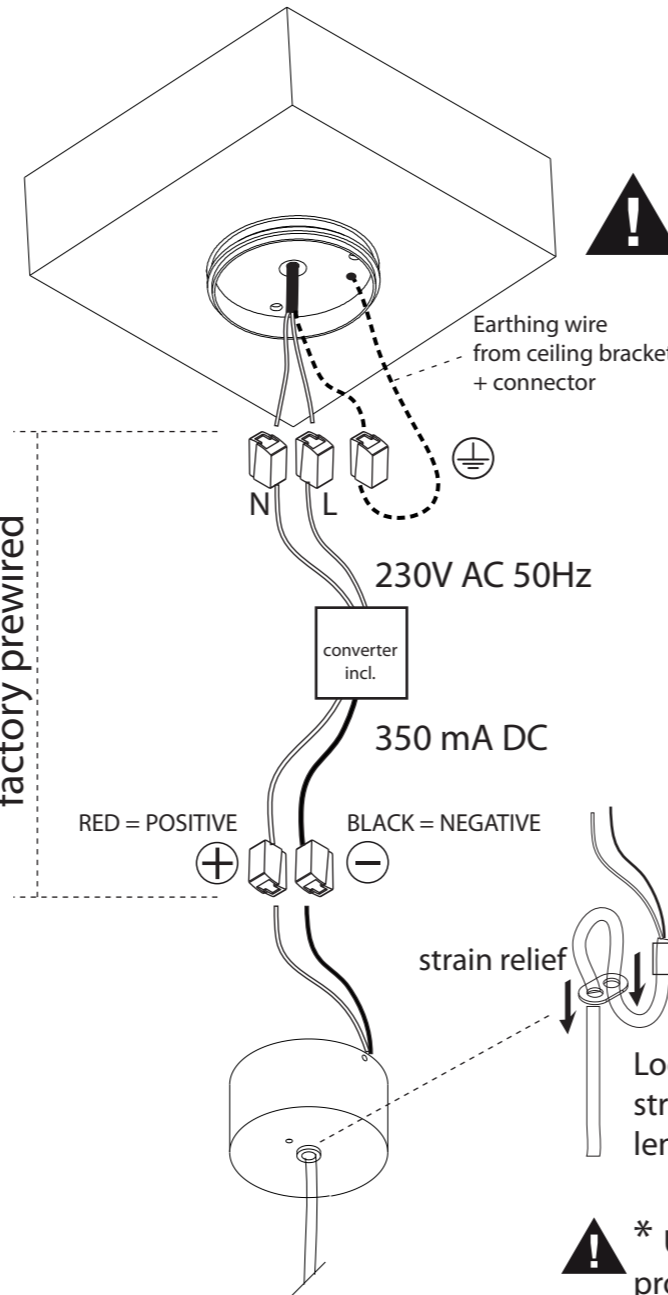

③ Adjust cable length & make electrical connection

ALWAYS DISCONNECT MAINS POWER SUPPLY FROM CONVERTER BEFORE SWITCHING "ON" LED LUMINAIRES TO PREVENT HOT PLUGGING ISSUES