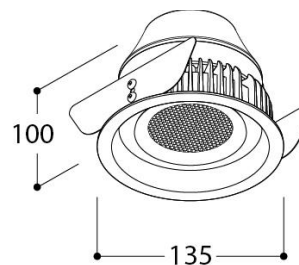

## Afbeeldingen

## Specificaties (650846)

|                       |          |             |                   |
|-----------------------|----------|-------------|-------------------|
| Kleurtemperatuur:     | 2700K    | Montage:    | Recessed          |
| Stralingshoek:        | 120°     | Gewicht:    | 1,20 kg           |
| Input:                | 350mA DC | Roteerbaar: | nvt               |
| Lumen output (netto): | 505      | Kantelbaar: | nvt               |
| Lumen output (bruto): | 1 x 1460 | VF:         | 35,1              |
| Kleurweergave:        | 92       | Wattage:    | 1 x 12,3W         |
| Locatie:              | Indoor   | Ballast:    | Without converter |