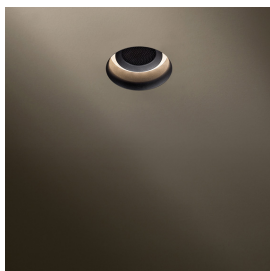

ORBITAL TRIMLESS SPEAKER

Afbeeldingen

Beschrijving

Orbital heeft het allemaal: een futuristische verlichtingsarmatuur die dankzij haar veelzijdigheid perfect inzetbaar is voor een brede waaier van toepassingen. Hoogwaardige verlichting én ventilatie, geluid, rook- en bewegingsdetectie in één. De algemene verlichting kan getransformeerd worden tot een veelzijdige toolbox waaraan u eenvoudig de door u gewenste functies kunt toevoegen. Haar vloeiende, golvende lijnen versmelten met de architectuur en zorgen zo voor optimaal visueel comfort. Orbital is bovendien ook verkrijgbaar in een randloze versie voor de ultieme symbiose met het gebouw. Een versie met IP65 beschermingsgraad is eveneens beschikbaar.

Specificaties (650346)

Kleurtemperatuur:	2700K	Montage:	Recessed /Trimless
Stralingshoek:	120°	Gewicht:	1,10 kg
Input:	350mA DC	Roteerbaar:	nvt
Lumen output (netto):	505	Kantelbaar:	nvt
Lumen output (bruto):	1 x 1460	VF:	35,1
Kleurweergave:	92	Wattage:	1 x 12,3W
Locatie:	Indoor	Ballast:	Without converter