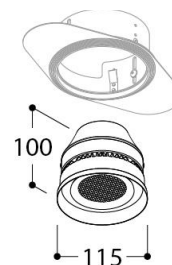

ORBITAL TRIMLESS SPEAKER

Afbeeldingen

Beschrijving

Orbital heeft het allemaal: een futuristische verlichtingsarmatuur die dankzij haar veelzijdigheid perfect inzetbaar is voor een brede waaier van toepassingen. Hoogwaardige verlichting én ventilatie, geluid, rook- en bewegingsdetectie in één. De algemene verlichting kan getransformeerd worden tot een veelzijdige toolbox waaraan u eenvoudig de door u gewenste functies kunt toevoegen. Haar vloeiende, golvende lijnen versmelten met de architectuur en zorgen zo voor optimaal visueel comfort. Orbital is bovendien ook verkrijgbaar in een randloze versie voor de ultieme symbiose met het gebouw. Een versie met IP65 beschermingsgraad is eveneens beschikbaar.

Specificaties (650346)

Kleurtemperatuur:	2700K	Montage:	Recessed /Trimless
Stralingshoek:	120°	Gewicht:	1,10 kg
Input:	350mA DC	Roteerbaar:	nvt
Lumen output (netto):	505	Kantelbaar:	nvt
Lumen output (bruto):	1 x 1460	VF:	35,1
Kleurweergave:	92	Wattage:	1 x 12,3W
Locatie:	Indoor	Ballast:	Without converter