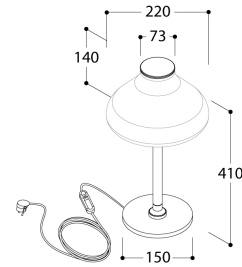

KALEBAS TABLE

Afbeeldingen

Beschrijving

Kalebass is een reeks pittige, pendelende lampjes van de hand van ontwerpers Lieven Musschoot en Cas Moor. Met zijn organische vorm, die een echo van sierfruit oproept, doet het armatuur erg natuurlijk aan; een gevoel dat nog versterkt wordt door het gebruik van gedraaid eikenhout. Die houtsoort laat zich op zijn beurt magnifiek combineren met de afgeronde behuizing in messing, koper of textuurlak. De designers ontwierpen tevens een lampenkap in mondgeblazen glas die je als accessoire bij het pendelarmatuur kan kopen.

Specificaties (488323)

Kleurtemperatuur:	2700K	Gewicht:	2,50 kg
Stralingshoek:	85°	Wattage:	1 x 8,3W
Input:	230V 50-60Hz AC	Converter:	Dimmer incorporated
Lumen output netto:	1 x 854		
Lumen output bruto:	1 x 1067		
Kleurweergave:	92		
Locatie:	Indoor		
Bevestiging:	Floor		

Verplichte accessoires

488290	ACCESSORY KALEBAS GLASS SHELL GREY
488291	ACCESSORY KALEBAS GLASS SHELL AMBER
488292	ACCESSORY KALEBAS GLASS SHELL FROSTED GREY
488293	ACCESSORY KALEBAS GLASS SHELL FROSTED WHITE

Afwerkingen

Afwerking	2700K	3000K
ANODIC GOLD	488323	488333
BLACK	488356	488366
WHITE	488377	488387