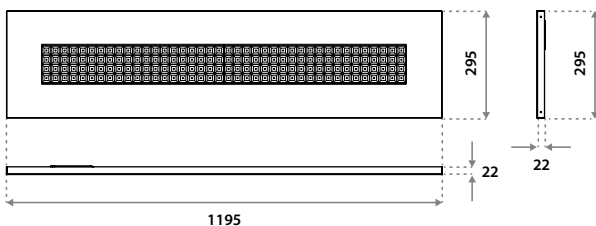

## ITEM SPECIFICATIONS (PART B)

Description	Safety class	Energy class	Weight	Dimensions single carton	Quantity per pallet	Expected lifespan B10 reported (25°C)		
						L70B10	L80B10	L90B10
Linessa 2L 1195x295 3300Lm 3000K No dim	II	A++	4980 gr	1210x310x90 mm	42 pcs	>54.000 hrs	>54.000 hrs	>54.000 hrs
Linessa 2L 1195x295 3300Lm 3000K 1-10V & Push	II	A++	4980 gr	1210x310x90 mm	42 pcs	>54.000 hrs	>54.000 hrs	>54.000 hrs
Linessa 2L 1195x295 3300Lm 3000K Dali	II	A++	4980 gr	1210x310x90 mm	42 pcs	>54.000 hrs	>54.000 hrs	>54.000 hrs
Linessa 2L 1195x295 4550Lm 3000K No dim	I	A++	4980 gr	1210x310x90 mm	42 pcs	>54.000 hrs	>54.000 hrs	>54.000 hrs
Linessa 2L 1195x295 4550Lm 3000K 1-10V & Push	II	A++	4980 gr	1210x310x90 mm	42 pcs	>54.000 hrs	>54.000 hrs	>54.000 hrs
Linessa 2L 1195x295 4550Lm 3000K Dali	II	A++	4980 gr	1210x310x90 mm	42 pcs	>54.000 hrs	>54.000 hrs	>54.000 hrs
Linessa 2L 1195x295 3450Lm 4000K No dim	II	A++	4980 gr	1210x310x90 mm	42 pcs	>54.000 hrs	>54.000 hrs	>54.000 hrs
Linessa 2L 1195x295 3450Lm 4000K 1-10V & Push	II	A++	4980 gr	1210x310x90 mm	42 pcs	>54.000 hrs	>54.000 hrs	>54.000 hrs
Linessa 2L 1195x295 3450Lm 4000K Dali	II	A++	4980 gr	1210x310x90 mm	42 pcs	>54.000 hrs	>54.000 hrs	>54.000 hrs
Linessa 2L 1195x295 4750Lm 4000K No dim	I	A++	4980 gr	1210x310x90 mm	42 pcs	>54.000 hrs	>54.000 hrs	>54.000 hrs
Linessa 2L 1195x295 4750Lm 4000K 1-10V & Push	II	A++	4980 gr	1210x310x90 mm	42 pcs	>54.000 hrs	>54.000 hrs	>54.000 hrs
Linessa 2L 1195x295 4750Lm 4000K Dali	II	A++	4980 gr	1210x310x90 mm	42 pcs	>54.000 hrs	>54.000 hrs	>54.000 hrs
Linessa 2L 1195x295 3450Lm 2700-6500K Dali	I	A++	4980 gr	1210x310x90 mm	42 pcs	>54.000 hrs	>54.000 hrs	>54.000 hrs
Linessa 2L 1195x295 3450Lm 2700-6500K Casambi	I	A++	4980 gr	1210x310x90 mm	42 pcs	>54.000 hrs	>54.000 hrs	>54.000 hrs

## DIMENSIONS