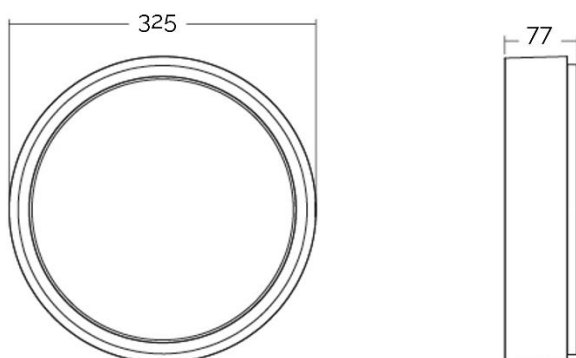

DUSS 30 armatuur

Opbouw design buitenarmaturen $\varnothing 325\text{mm}$

Technische tekeningen

Overige informatie

Alle laatste Photometric Data worden in EULUMDAT (.ldt) formaat aangeleverd zodat deze in DIALUX of RELUX lighting design software zijn te gebruiken. Vraag deze aan bij de verkoop-binnendienst info@lumosec.com of +31 (0)85 401 73 95