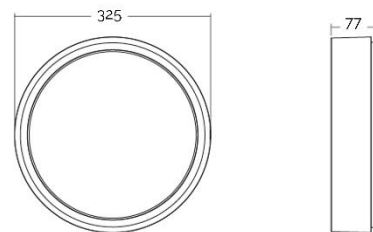

DUSS 30 armatuur

Opbouw design buitenarmaturen Ø325mm