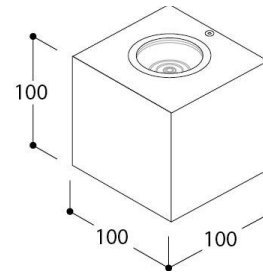

# BRIX OUT SINGLE BEAM IP65

## Afbeeldingen

## Beschrijving

Deze kubusvormige klassieker in het gamma tovert als wandarmatuur een aangename, brede lichtbundel op de muur, zowel single beam (up of down) en double beam (up en down). De toestellen voor buitengebruik bezitten een hoge IP rating en zijn beschikbaar in een versie voor plafond met licht naar beneden en een versie voor installatie op de muur als up – en/of downlighter. De Brix voor binnen is beschikbaar in de afwerkingen textuur wit en textuur zwart. De versies voor buiten zijn leverbaar in de gekende kleuren voor buiten: textuur zwart, textuur grijs en silver anthracite.

## Specificaties (260933)

Kleurtemperatuur:	3000K	Gewicht:	1,40 kg
Stralingshoek:	70°	Dimbaar:	MAINS DIM LC
Input:	230V 50-60Hz AC	Wattage:	1 x 3,82W
Lamp:	LUXEON M	Converter:	Converter incorporated
Lumen output netto:	1 x 340		
Lumen output bruto:	1 x 429		
Kleurweergave:	90		
Locatie:	Outdoor		
Bevestiging:	Wall		